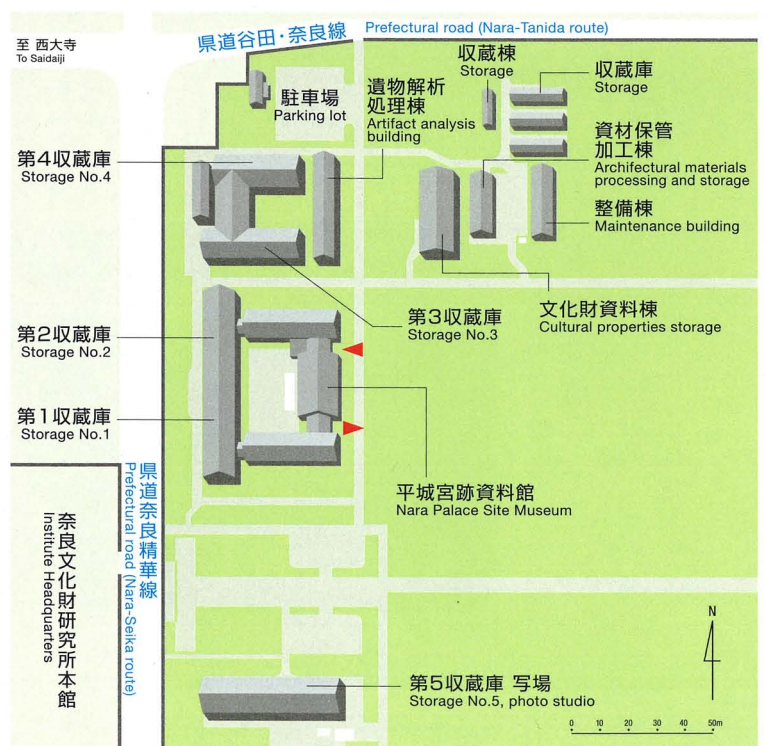

<b>本館</b>	<b>MAIN BUILDING</b>
<b>3階</b>	<b>THIRD FLOOR</b>
企画調整部	Department of Planning&Coordination
文化遺産部	Department of Cultural Heritage
埋蔵文化財センター	Center for Archaeological Operations
<b>2階</b>	<b>SECOND FLOOR</b>
理事室 (所長室)	Directors' room
都城発掘調査部 (平城地区)	Director General's room
	Department of Imperial Palace Site Investigations (Heijo)
<b>1階</b>	<b>FIRST FLOOR</b>
総務部 (法人本部)	Department of Administrative Management
管理部	Administration Office
図書資料室	Reference room

## 平城宮跡資料館 周辺 Nara Palace Site Museum

平城宮跡資料館と保存科学棟・収蔵庫部 南東から  
Nara Palace Site Museum, Storage facilities

<b>平城宮跡資料館</b>	<b>NARA PALACE SITE MUSEUM</b>
展示室	Exhibition room
講堂	Auditorium
小講堂	Small auditorium
<b>第3収蔵庫</b>	<b>STORAGE No.3</b>
<b>2階</b>	<b>SECOND FLOOR</b>
保存科学室	Conservation Science room
木器整理室	Wooden implements room
土器整理室	Earthenware room
瓦整理室	Roof tile room
<b>1階</b>	<b>FIRST FLOOR</b>
警備室	Security room
保存科学室など	Conservation Science room

地階	Basement floor
第3展示室	Exhibition room No.3
書庫	Library
収蔵庫	Storage