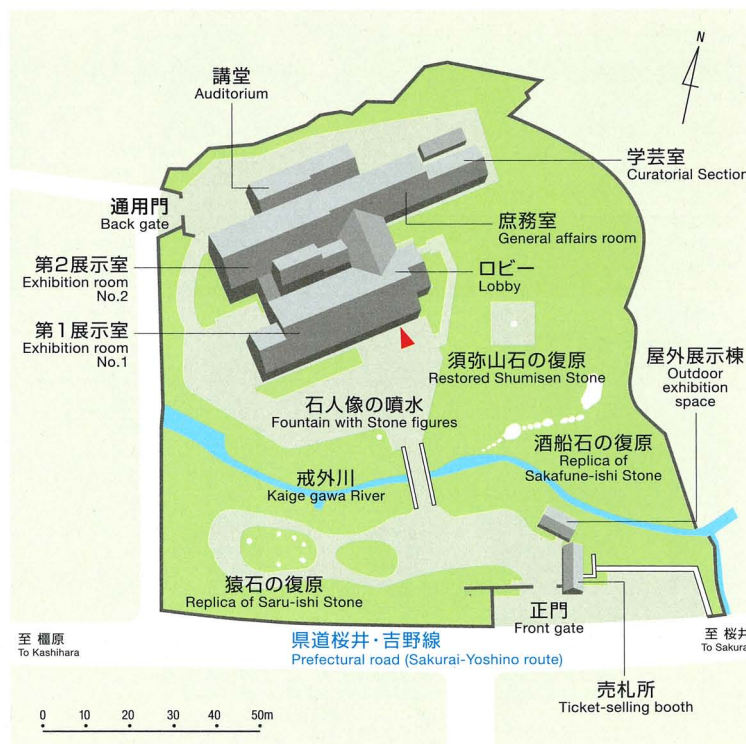

地階	Basement floor
第3展示室	Exhibition room No.3
書庫	Library
収蔵庫	Storage