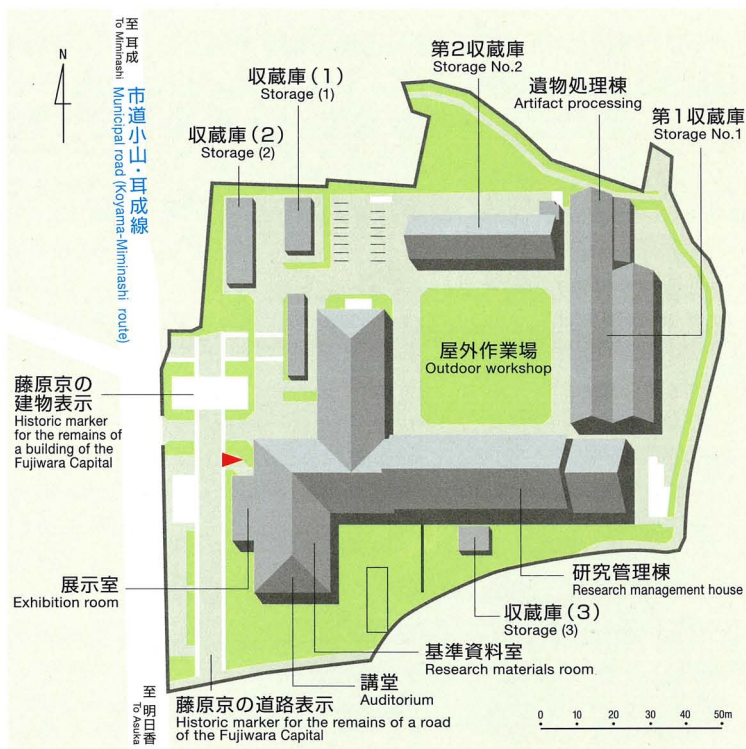

都城発掘調査部 (飛鳥・藤原地区) Department of Imperial Palace Sites Investigations (Asuka/Fujiwara)

634-0025 橿原市木之本町94-1 Tel.0744-24-1122 / Fax.0744-21-6390
94-1, Kinomoto-cho, kashihara City 634-0025 Japan

飛鳥資料館 Asuka Historical Museum

634-0102 奈良県高市郡明日香村奥山601 Tel.0744-54-3561 / Fax.0744-54-3563
601, Okuyama, Asuka Village, Takaichi County, Nara Prefecture 634-0102 Japan

地階	Basement floor
第3展示室	Exhibition room No.3
書庫	Library
収蔵庫	Storage