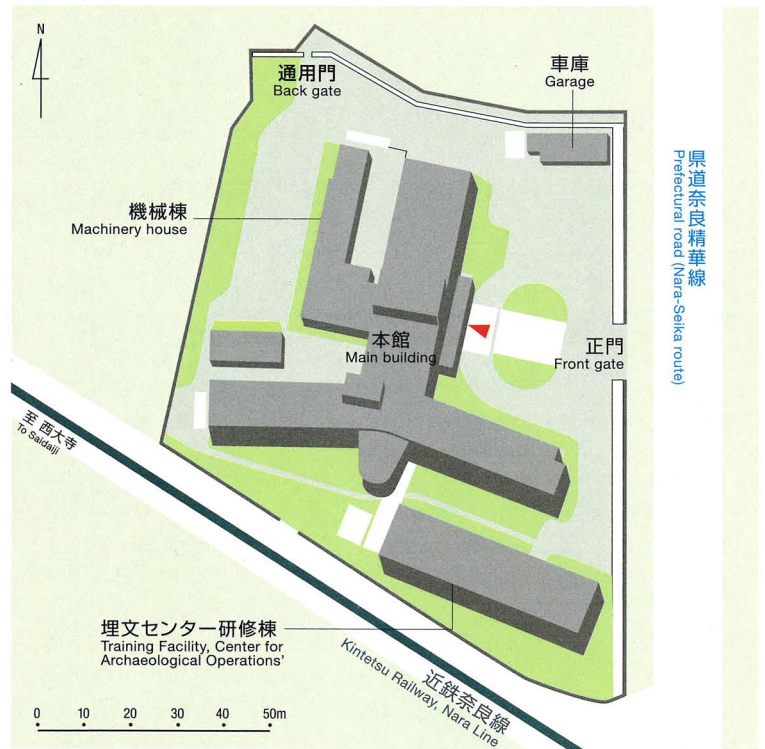

<b>本館</b>	<b>MAIN BUILDING</b>
<b>3階</b>	<b>THIRD FLOOR</b>
企画調整部	Department of Planning&Coordination
文化遺産部	Department of Cultural Heritage
埋蔵文化財センター	Center for Archaeological Operations
<b>2階</b>	<b>SECOND FLOOR</b>
理事室 (所長室)	Directors' room
都城発掘調査部 (平城地区)	Director General's room
	Department of Imperial Palace Site Investigations (Heijo)
<b>1階</b>	<b>FIRST FLOOR</b>
総務部 (法人本部)	Department of Administrative Management
管理部	Administration Office
図書資料室	Reference room

## 平城宮跡資料館 周辺 Nara Palace Site Museum

平城宮跡資料館と保存科学棟・収蔵庫部 南東から  
Nara Palace Site Museum, Storage facilities

<b>平城宮跡資料館</b>	<b>NARA PALACE SITE MUSEUM</b>
展示室	Exhibition room
講堂	Auditorium
小講堂	Small auditorium
<b>第3収蔵庫</b>	<b>STORAGE No.3</b>
<b>2階</b>	<b>SECOND FLOOR</b>
保存科学室	Conservation Science room
木器整理室	Wooden implements room
土器整理室	Earthenware room
瓦整理室	Roof tile room
<b>1階</b>	<b>FIRST FLOOR</b>
警備室	Security room
保存科学室など	Conservation Science room