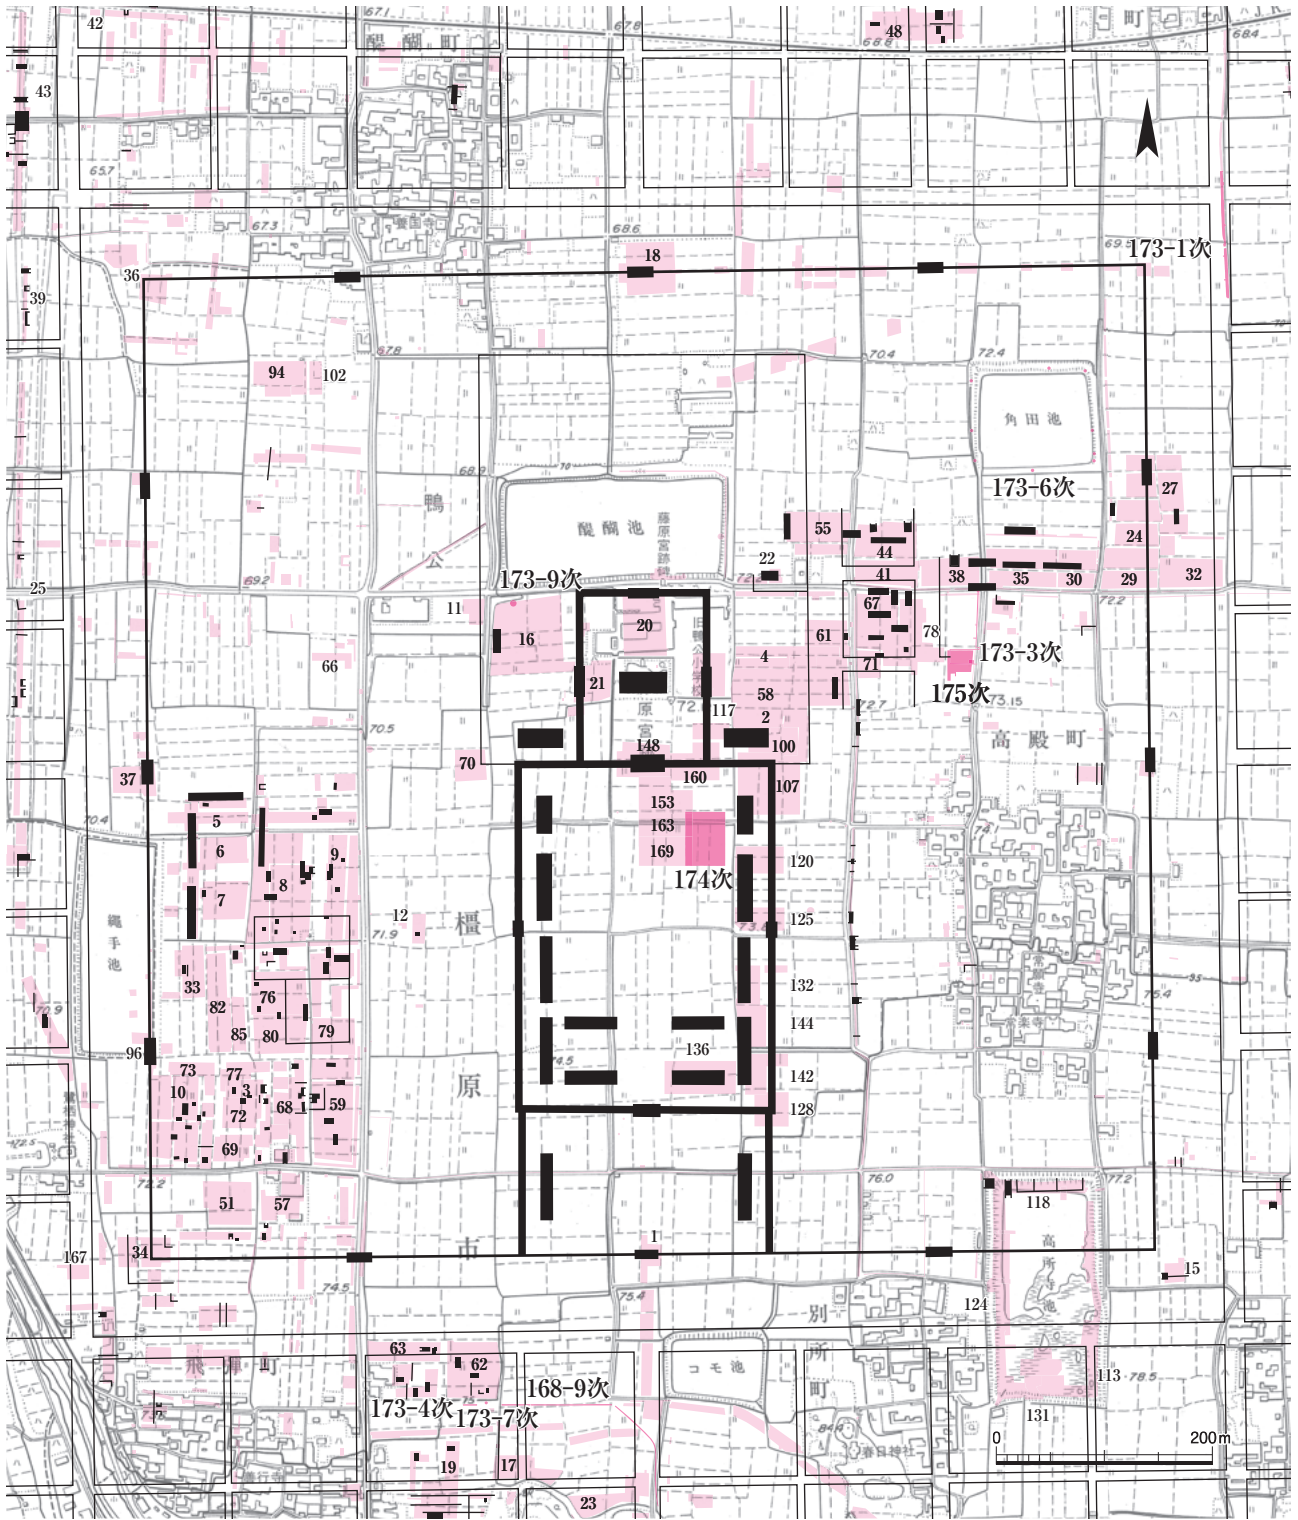

Ⅱ - 1

藤原宮の調査

図107 藤原宮発掘調査位置図 1 : 7000