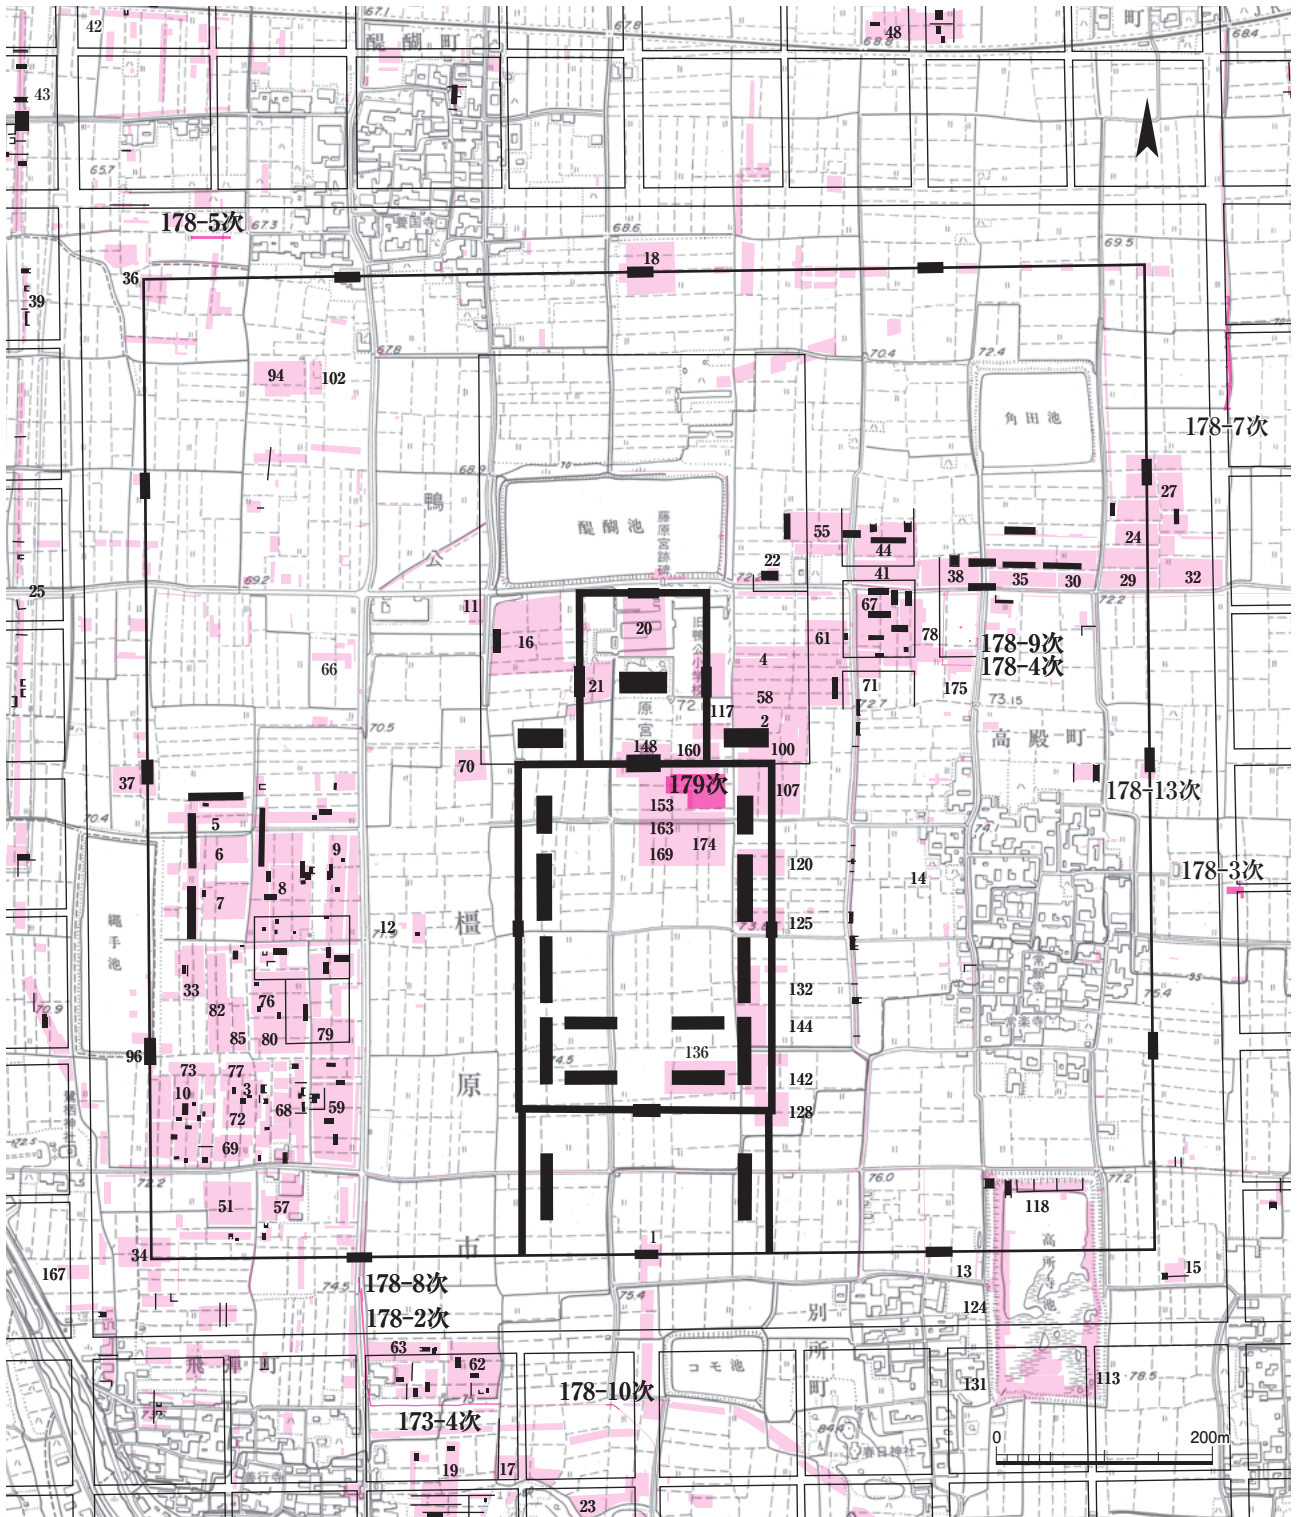

Ⅱ - 1

藤原宮の調査

図Ⅱ-1 藤原宮発掘調査位置図 1:7000