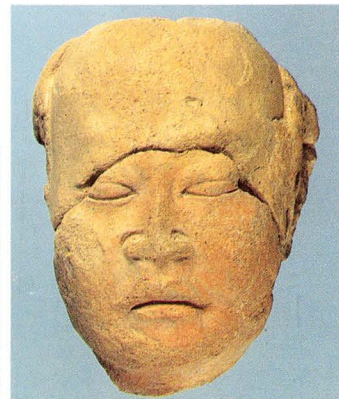

西塔跡発掘調査全景と東塔

三彩多嘴壺
—東院出土—

黃釉褐彩貼花文水注
—西僧房出土—

右：緑釉磚
—西僧房出土—

左：二彩種先瓦
—十字廊出土—

飾金具
—金堂・西塔出土—

ガラス製品
—金堂出土—

1. 俗形・若い男の面部

2. 比丘形・ひげのある顔

3. 同・裏

4. 菩薩形・胴部

5. 同・裏

8. 比丘形・左肩

6. 菩薩形・髻

7. 同・裏

9. 童子形・頭部