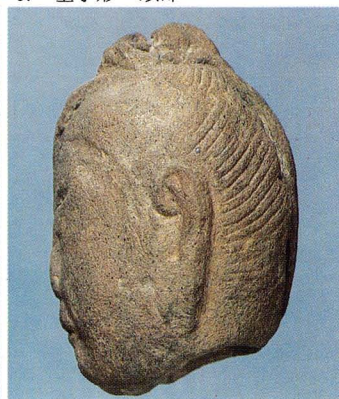

9. 童子形・頭部

12. 同・側面