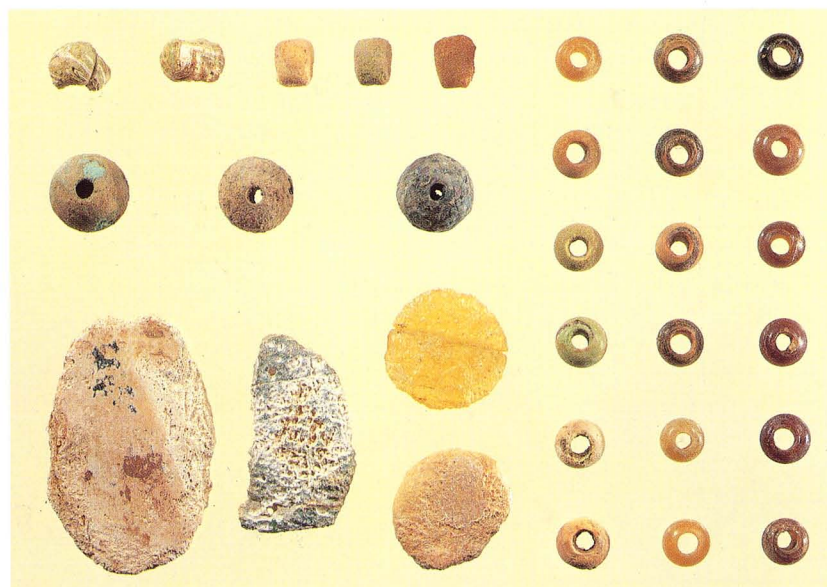

西塔跡発掘調査全景と東塔

三彩多嘴壺
—東院出土—

黃釉褐彩貼花文水注
—西僧房出土—

右：緑釉磚
—西僧房出土—

左：二彩種先瓦
—十字廊出土—

飾金具
—金堂・西塔出土—

ガラス製品
—金堂出土—

1. 俗形・若い男の面部

2. 比丘形・ひげのある顔

3. 同・裏

4. 菩薩形・胴部

5. 同・裏

8. 比丘形・左肩

6. 菩薩形・髻

7. 同・裏

9. 童子形・頭部

10. 回廊出土塑像・裏

11. 同・正面

12. 同・側面