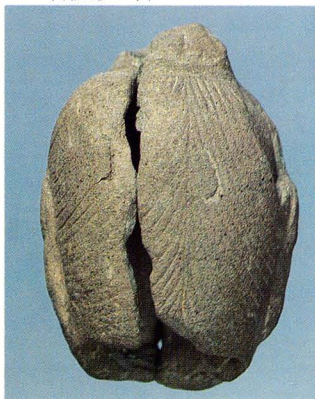

西塔跡発掘調査全景と東塔

三彩多嘴壺
—東院出土—

黃釉褐彩貼花文水注
—西僧房出土—

右：緑釉磚
—西僧房出土—

左：二彩種先瓦
—十字廊出土—

飾金具
—金堂・西塔出土—

ガラス製品
—金堂出土—

1. 俗形・若い男の面部

2. 比丘形・ひげのある顔

3. 同・裏

4. 菩薩形・胴部

5. 同・裏

8. 比丘形・左肩

6. 菩薩形・髻

7. 同・裏

9. 童子形・頭部

10. 回廊出土塑像・裏

11. 同・正面

12. 同・側面