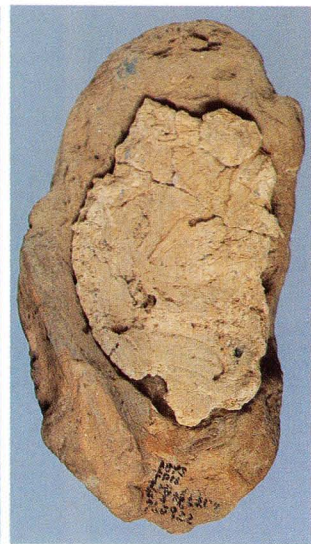

西塔跡発掘調査全景と東塔

三彩多嘴壺
—東院出土—

黃釉褐彩貼花文水注
—西僧房出土—

右：緑釉磚
—西僧房出土—

左：二彩種先瓦
—十字廊出土—

飾金具
—金堂・西塔出土—

ガラス製品
—金堂出土—

1. 俗形・若い男の面部

2. 比丘形・ひげのある顔

3. 同・裏

4. 菩薩形・胴部

5. 同・裏

8. 比丘形・左肩

6. 菩薩形・髻

7. 同・裏

9. 童子形・頭部