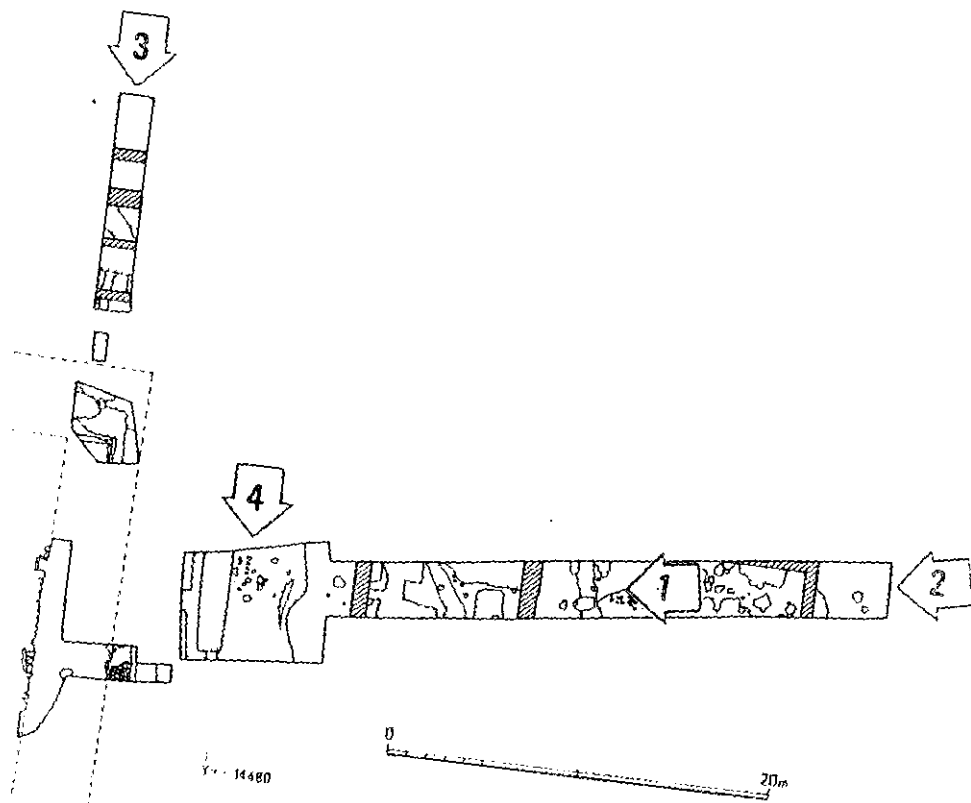

1. 墓の周辺  
東北から

2. 墓と墓標列  
東北東から

3. 廃棄された  
墓標・石仏  
東北から

4. 防空壕  
東北から

1. 頭塔と  
東側調査区  
東から

2. 東側調査区  
東から

3. 北側調査区  
北から

4. E0東側  
南北大溝  
北から

1. 全景  
東北から

2. 北面中央  
北から

石室全景 北から

頭塔下古墳石室検出状況

- 地山
- 墳丘盛土 I
- 石室裏込
- 墳丘盛土 II
- 墳丘盛土 III
- 頭塔築土

頭塔下古墳 石室西側墳丘断面図

1. 石室と頭塔E0 北北東から  
2. 防空壕壁に出現した石室 北北東から

1. 玄室床面・右側壁 東から  
2. 玄室床面・左側壁 西から

1. 玄門・袖石・羨道 北から  
2. 玄室床面・奥壁 南から

石室床面検出状況

1. 奥壁際の  
馬具・土器  
南から

2. 右側壁際の  
大刀・鏢・  
須恵器  
東から

3. 袖石際の  
須恵器  
東北から