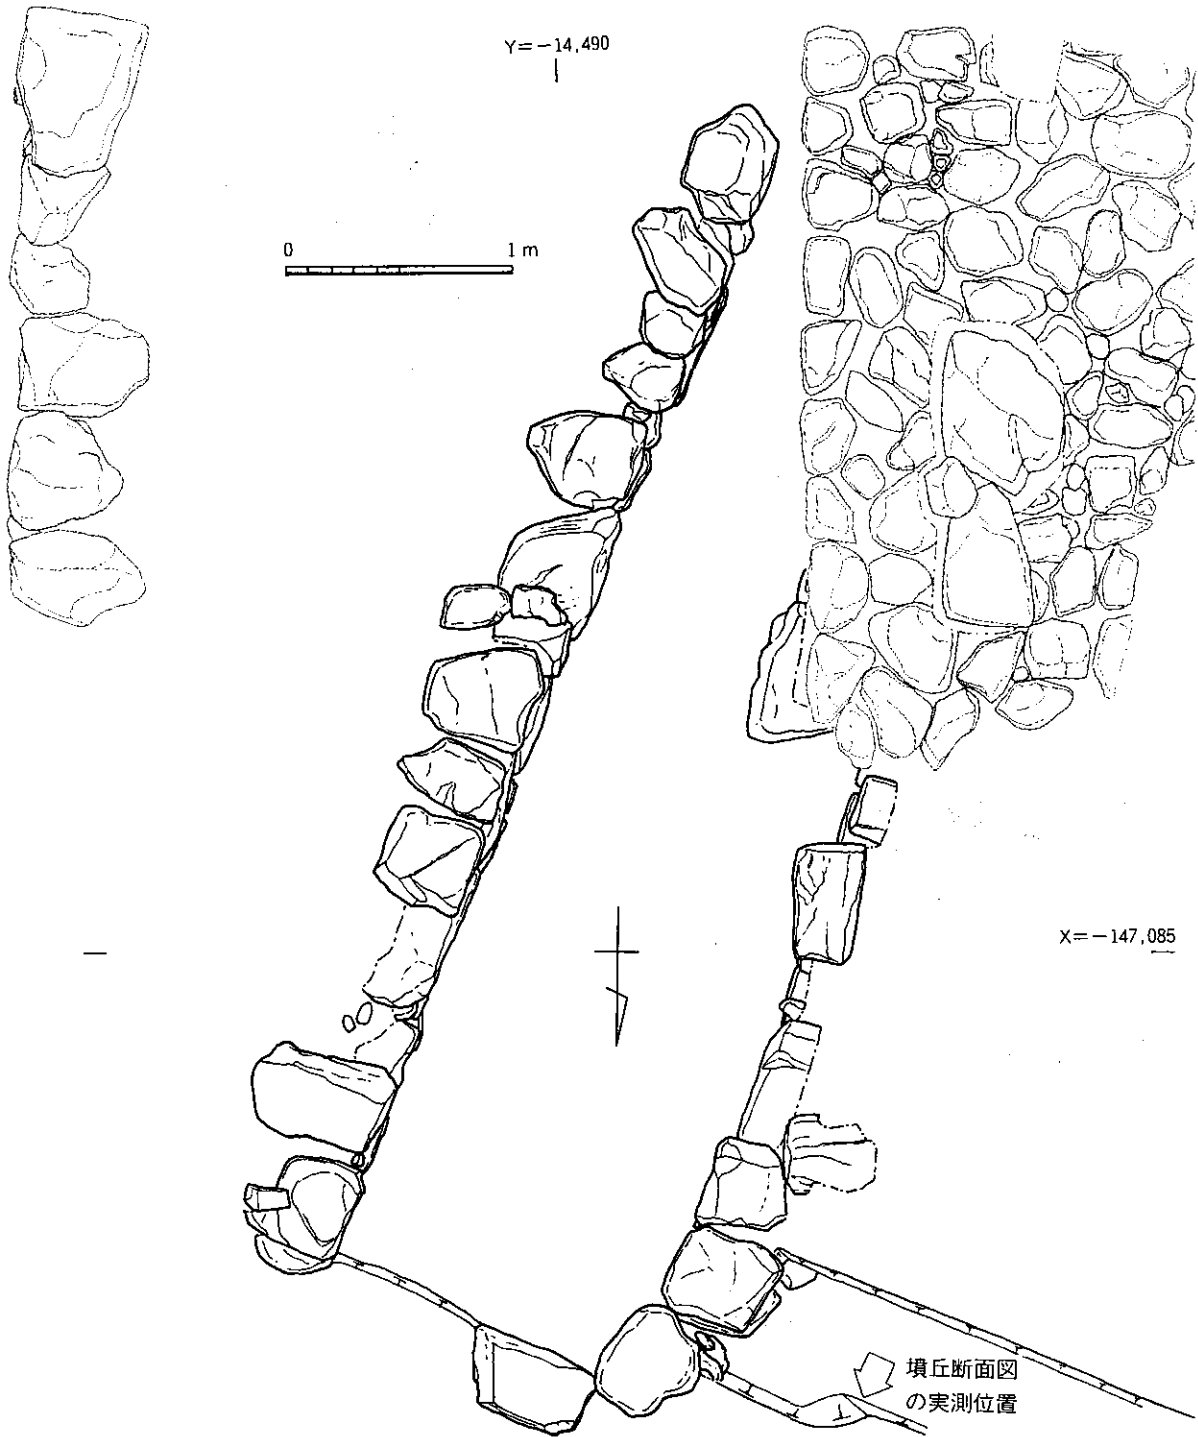

1. 墓の周辺  
東北から

2. 墓と墓標列  
東北東から

3. 廃棄された  
墓標・石仏  
東北から

4. 防空壕  
東北から

1. 頭塔と  
東側調査区  
東から

2. 東側調査区  
東から

3. 北側調査区  
北から

4. E0東側  
南北大溝  
北から

1. 全景  
東北から

2. 北面中央  
北から

石室全景 北から

頭塔下古墳石室検出状況

- 地山
- 墳丘盛土 I
- 石室裏込
- 墳丘盛土 II
- 墳丘盛土 III
- 頭塔築土

頭塔下古墳 石室西側墳丘断面図

1. 石室と頭塔E0 北北東から  
2. 防空壕壁に出現した石室 北北東から

1. 玄室床面・右側壁 東から  
2. 玄室床面・左側壁 西から

1. 玄門・袖石・羨道 北から  
2. 玄室床面・奥壁 南から

石室床面検出状況

1. 奥壁際の  
馬具・土器  
南から

2. 右側壁際の  
大刀・鏢・  
須恵器  
東から

3. 袖石際の  
須恵器  
東北から