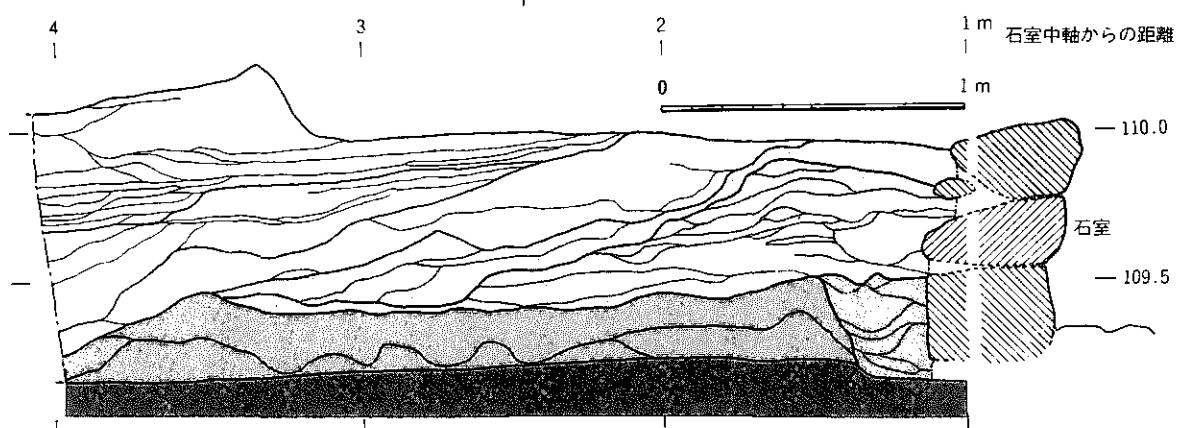

1. 全景  
東北から

2. 北面中央  
北から

石室全景 北から

頭塔下古墳石室検出状況

- 地山
- 墳丘盛土 I
- 石室裏込
- 墳丘盛土 II
- 墳丘盛土 III
- 頭塔築土

頭塔下古墳 石室西側墳丘断面図

1. 石室と頭塔E0 北北東から  
2. 防空壕壁に出現した石室 北北東から

1. 玄室床面・右側壁 東から  
2. 玄室床面・左側壁 西から

1. 玄門・袖石・羨道 北から  
2. 玄室床面・奥壁 南から

石室床面検出状況

1. 奥壁際の  
馬具・土器  
南から

2. 右側壁際の  
大刀・鏢・  
須恵器  
東から

3. 袖石際の  
須恵器  
東北から