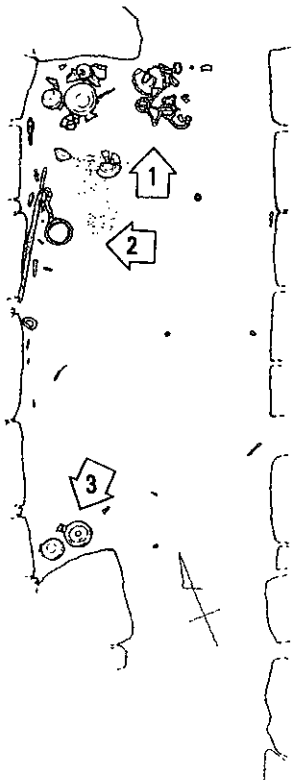

1. 墓の周辺  
東北から

2. 墓と墓標列  
東北東から

3. 廃棄された  
墓標・石仏  
東北から

4. 防空壕  
東北から

1. 頭塔と  
東側調査区  
東から

2. 東側調査区  
東から

3. 北側調査区  
北から

4. E0東側  
南北大溝  
北から

1. 全景  
東北から

2. 北面中央  
北から

石室全景 北から

頭塔下古墳石室検出状況

- 地山
- 墳丘盛土 I
- 石室裏込
- 墳丘盛土 II
- 墳丘盛土 III
- 頭塔築土

頭塔下古墳 石室西側墳丘断面図

1. 石室と頭塔E0 北北東から  
2. 防空壕壁に出現した石室 北北東から

1. 玄室床面・右側壁 東から  
2. 玄室床面・左側壁 西から

1. 玄門・袖石・羨道 北から  
2. 玄室床面・奥壁 南から

石室床面検出状況

1. 奥壁際の  
馬具・土器  
南から

2. 右側壁際の  
大刀・鏢・  
須恵器  
東から

3. 袖石際の  
須恵器  
東北から