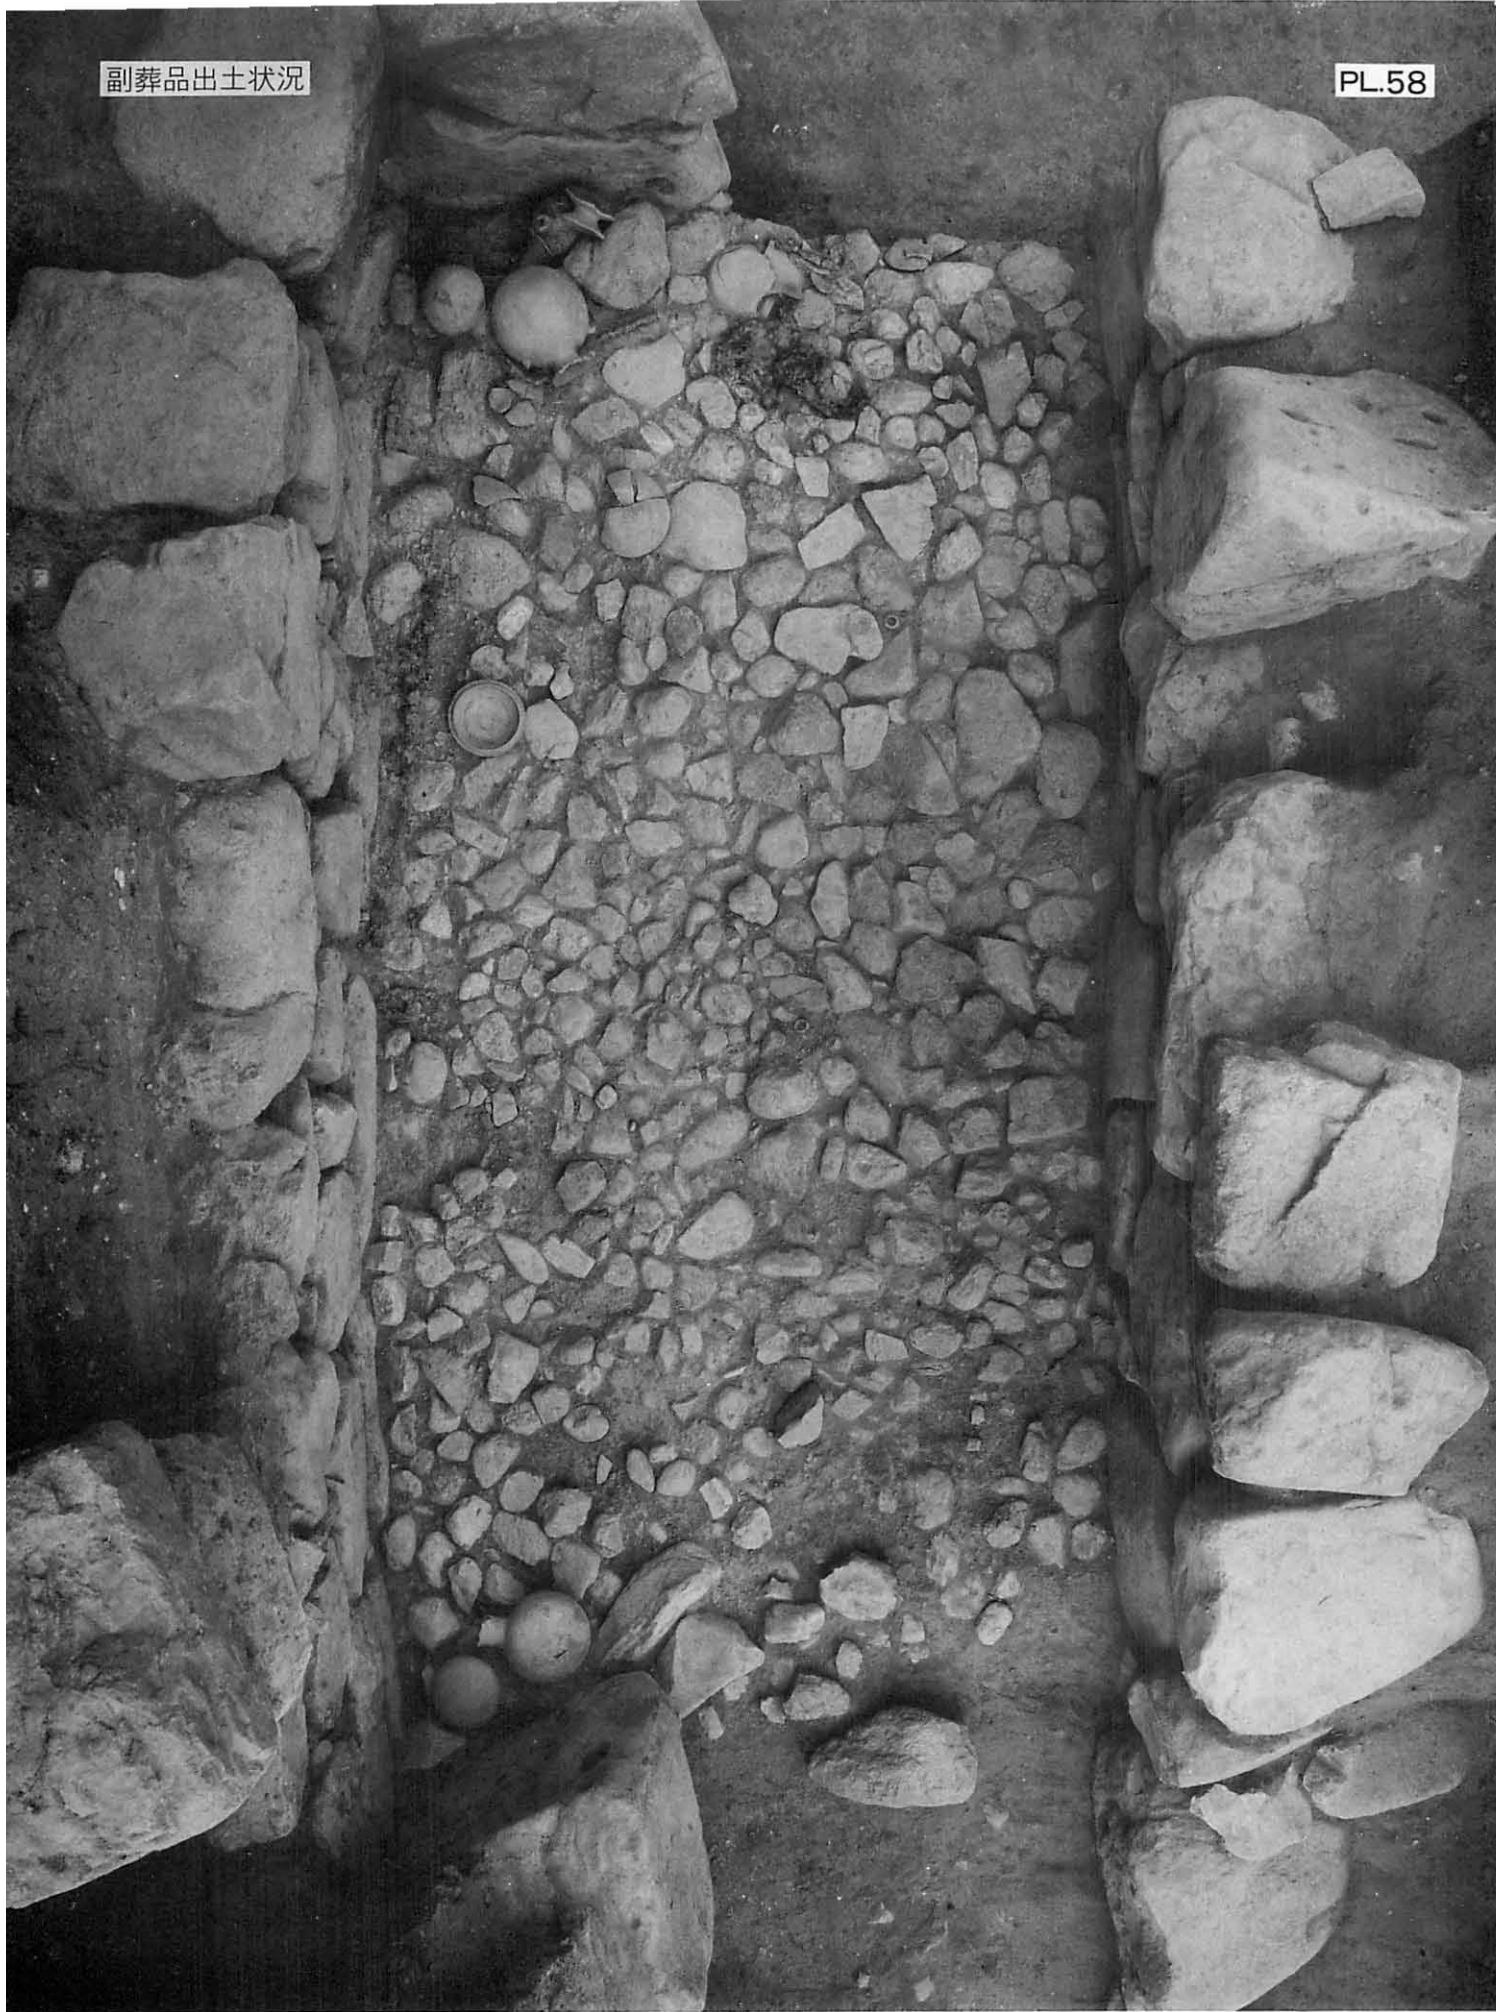

1. 全景  
東北から

2. 北面中央  
北から

石室全景 北から

頭塔下古墳石室検出状況

- 地山
- 墳丘盛土 I
- 石室裏込
- 墳丘盛土 II
- 墳丘盛土 III
- 頭塔築土

頭塔下古墳 石室西側墳丘断面図

1. 石室と頭塔E0 北北東から  
2. 防空壕壁に出現した石室 北北東から

1. 玄室床面・右側壁 東から  
2. 玄室床面・左側壁 西から

1. 玄門・袖石・羨道 北から  
2. 玄室床面・奥壁 南から

石室床面検出状況

1. 奥壁際の  
馬具・土器  
南から

2. 右側壁際の  
大刀・鏢・  
須恵器  
東から

3. 袖石際の  
須恵器  
東北から