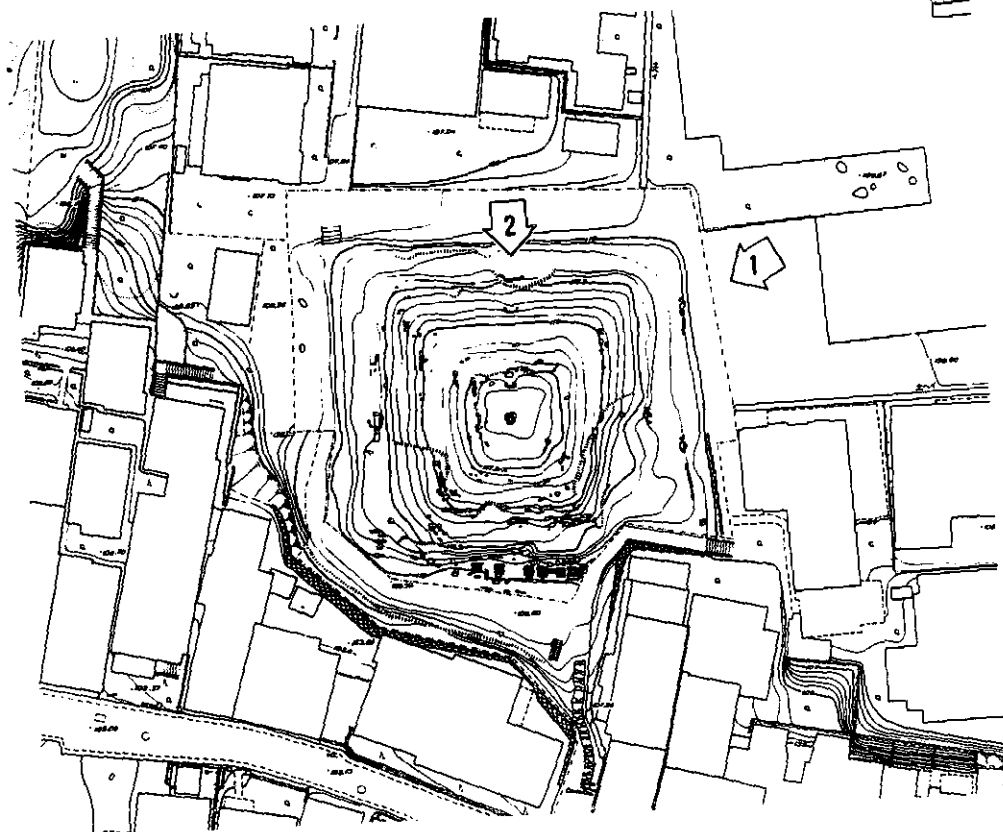

1. 墓の周辺  
東北から

2. 墓と墓標列  
東北東から

3. 廃棄された  
墓標・石仏  
東北から

4. 防空壕  
東北から

1. 頭塔と  
東側調査区  
東から

2. 東側調査区  
東から

3. 北側調査区  
北から

4. E0東側  
南北大溝  
北から

1. 全景  
東北から

2. 北面中央  
北から

石室全景 北から

頭塔下古墳石室検出状況

- 地山
- 墳丘盛土 I
- 石室裏込
- 墳丘盛土 II
- 墳丘盛土 III
- 頭塔築土

頭塔下古墳 石室西側墳丘断面図

1. 石室と頭塔E0 北北東から  
2. 防空壕壁に出現した石室 北北東から

1. 玄室床面・右側壁 東から  
2. 玄室床面・左側壁 西から

1. 玄門・袖石・羨道 北から  
2. 玄室床面・奥壁 南から

石室床面検出状況

1. 奥壁際の  
馬具・土器  
南から

2. 右側壁際の  
大刀・鏢・  
須恵器  
東から

3. 袖石際の  
須恵器  
東北から