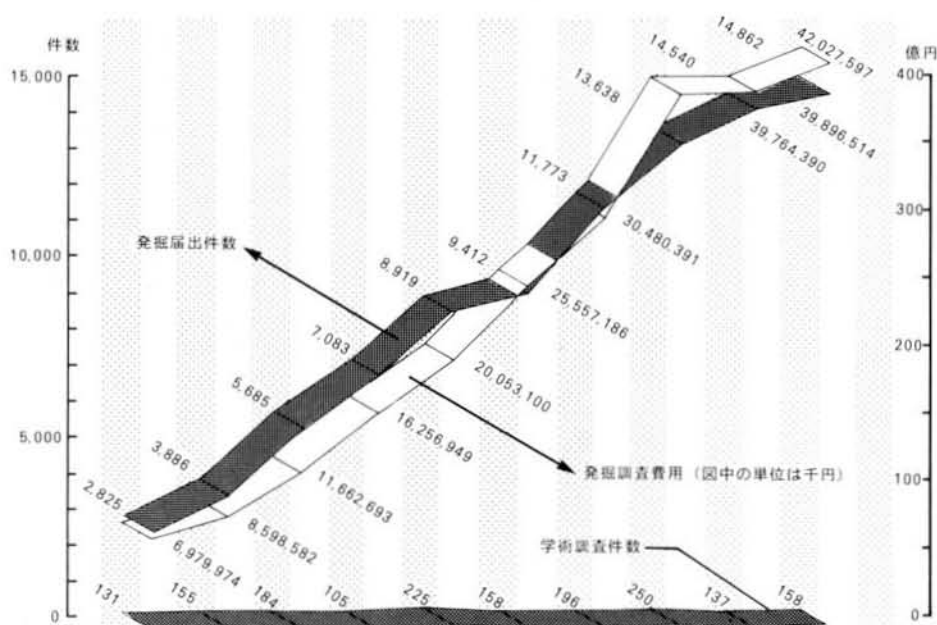

埋蔵文化財 ニュース

ISSN 0389-3731
奈良国立文化財研究所
埋蔵文化財センター
〒630 奈良市二条町2-9-1
☎ 0742-34-3931

1986. 1. 10

53

CAO NEWS

Centre for Archaeological Operations

埋蔵文化財発掘届出件数と発掘調査費用の推移