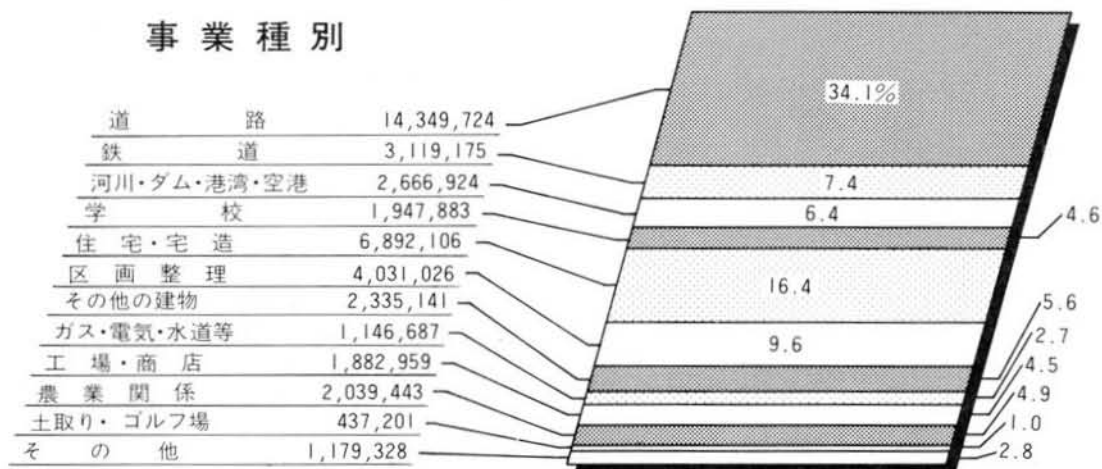

1984年度 緊急発掘調査費用の内訳

全国総額 42,027,597 数字単位：千円

事業原因者別

負担者別

事業種別

1985年度 埋蔵文化財専門職員数

1984年度統計資料

	埋蔵文化財発掘届出数	学術調査件数	緊急調査費用(千円)	掘発費用(千円)	補助事業実績(千円)	埋蔵文化財担当専門職員数			
						県職員	市町村職員	市町村職員	市町村職員
北海道	173	10	1,386,648	84,785	9	28	66	5	
青森	39	4	458,320	25,175	23		15	2	
岩手	215	3	613,292	33,000	4	26	30	7	
宮城	432	2	435,721	44,400	32		41	6	
秋田	26	1	157,352	30,925	14		9	3	
山形	55	1	96,216	10,002	10	2	7	2	
福島	189	6	329,380	56,994	10	40	20	15	
茨城	125	4	520,257	16,050	6	25	13	2	
栃木	79	6	391,273	24,310	6	31	21	3	
群馬	94	—	2,013,049	105,960	16	47	84	9	
埼玉	501	12	1,794,712	72,000	27	41	89	3	
千葉	594	8	4,484,566	66,350	20	64	56	60	
東京	907	4	5,403,403	67,380	15	51	57	9	
神奈川	329	2	2,102,768	7,605	19		33	3	
新潟	104	2	451,012	22,132	23	3	8		
富山	80	—	246,075	12,612	14		14	2	
石川	145	2	459,130	34,500	20		33	2	
福井	10	—	140,888	21,800	16		4		
山梨	99	3	345,013	17,565	12		12	4	
長野	202	11	253,848	28,140	4	53	55	9	
岐阜	26	—	60,820	4,764	3	1	14	3	
静岡	171	5	1,097,549	39,252	8	24	65	14	
愛知	203	6	767,985	9,100	8	26	36	7	
三重	94	3	380,054	38,675	23		11	1	
滋賀	754	—	1,608,588	79,000	6	29	48	5	
京都	2,145	10	2,022,002	105,000	9	31	25	40	
大阪	4,124	—	6,559,415	108,100	27	65	70	57	
兵庫	460	2	1,851,635	39,456	31		59	5	
奈良	721	5	666,963	63,700	23	10	19	1	
和歌山	129	—	203,443	17,550	10	4	4		
鳥取	64	—	282,670	15,300	7	6	13	5	
島根	112	3	270,921	17,900	8	13	14	3	
岡山	149	7	435,816	14,842	22		22	1	
広島	110	6	259,930	28,150	16	21	22		
山口	67	1	127,037	20,550	19	5	9	4	
徳島	44	1	139,707	2,598	7	12	3		
香川	29	1	350,674	5,100	20	9	2	2	
愛媛	31	—	73,587	2,723	2	8	3	7	
高知	19	2	116,547	5,400	8				
福岡	299	6	1,368,817	164,200	29		76	15	
佐賀	354	2	482,975	57,447	20	6	15	1	
長崎	58	4	131,474	18,300	11	6	10		
熊本	69	—	174,987	19,850	15	11	19	2	
大分	42	1	173,991	26,750	18	6	6	4	
宮崎	58	—	101,729	4,226	11	1	5	3	
鹿児島	57	3	109,701	25,500	14	1	5	1	
沖縄	75	9	125,657	40,292	9	6	7		
計	14,862	158	42,027,597	1,755,410	684	712	1,250	326	