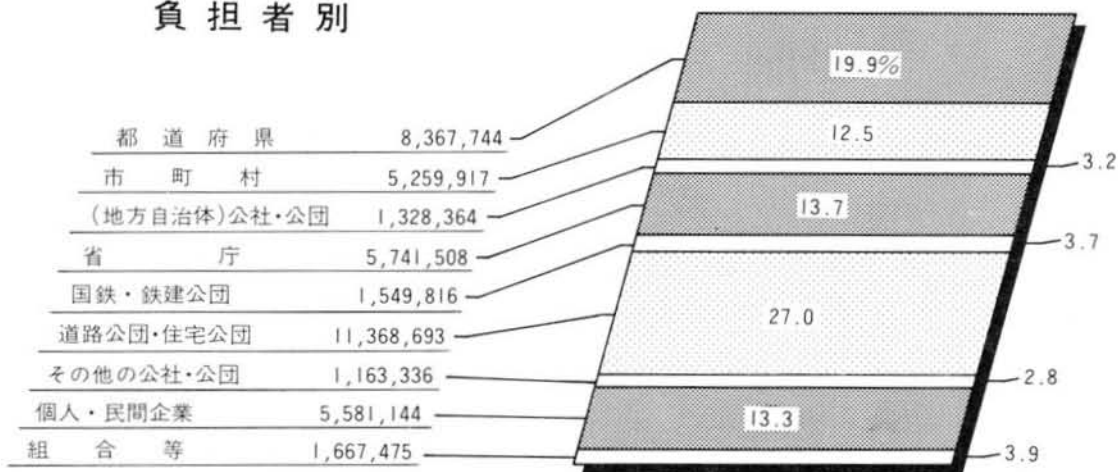

1984年度 緊急発掘調査費用の内訳

全国総額 42,027,597 数字単位：千円

事業原因者別

負担者別

事業種別

1985年度 埋蔵文化財専門職員数

1984年度統計資料

	埋蔵文化財発掘届出数	学術調査件数	緊急調査費用(千円)	掘発費用(千円)	補助事業実績(千円)	埋蔵文化財担当専門職員数			
						県職員	市町村職員	市町村職員	市町村職員
北海道	173	10	1,386,648	84,785	9	28	66	5	
青森	39	4	458,320	25,175	23		15	2	
岩手	215	3	613,292	33,000	4	26	30	7	
宮城	432	2	435,721	44,400	32		41	6	
秋田	26	1	157,352	30,925	14		9	3	
山形	55	1	96,216	10,002	10	2	7	2	
福島	189	6	329,380	56,994	10	40	20	15	
茨城	125	4	520,257	16,050	6	25	13	2	
栃木	79	6	391,273	24,310	6	31	21	3	
群馬	94	—	2,013,049	105,960	16	47	84	9	
埼玉	501	12	1,794,712	72,000	27	41	89	3	
千葉	594	8	4,484,566	66,350	20	64	56	60	
東京	907	4	5,403,403	67,380	15	51	57	9	
神奈川	329	2	2,102,768	7,605	19		33	3	
新潟	104	2	451,012	22,132	23	3	8		
富山	80	—	246,075	12,612	14		14	2	
石川	145	2	459,130	34,500	20		33	2	
福井	10	—	140,888	21,800	16		4		
山梨	99	3	345,013	17,565	12		12	4	
長野	202	11	253,848	28,140	4	53	55	9	
岐阜	26	—	60,820	4,764	3	1	14	3	
静岡	171	5	1,097,549	39,252	8	24	65	14	
愛知	203	6	767,985	9,100	8	26	36	7	
三重	94	3	380,054	38,675	23		11	1	
滋賀	754	—	1,608,588	79,000	6	29	48	5	
京都	2,145	10	2,022,002	105,000	9	31	25	40	
大阪	4,124	—	6,559,415	108,100	27	65	70	57	
兵庫	460	2	1,851,635	39,456	31		59	5	
奈良	721	5	666,963	63,700	23	10	19	1	
和歌山	129	—	203,443	17,550	10	4	4		
鳥取	64	—	282,670	15,300	7	6	13	5	
島根	112	3	270,921	17,900	8	13	14	3	
岡山	149	7	435,816	14,842	22		22	1	
広島	110	6	259,930	28,150	16	21	22		
山口	67	1	127,037	20,550	19	5	9	4	
徳島	44	1	139,707	2,598	7	12	3		
香川	29	1	350,674	5,100	20	9	2	2	
愛媛	31	—	73,587	2,723	2	8	3	7	
高知	19	2	116,547	5,400	8				
福岡	299	6	1,368,817	164,200	29		76	15	
佐賀	354	2	482,975	57,447	20	6	15	1	
長崎	58	4	131,474	18,300	11	6	10		
熊本	69	—	174,987	19,850	15	11	19	2	
大分	42	1	173,991	26,750	18	6	6	4	
宮崎	58	—	101,729	4,226	11	1	5	3	
鹿児島	57	3	109,701	25,500	14	1	5	1	
沖縄	75	9	125,657	40,292	9	6	7		
計	14,862	158	42,027,597	1,755,410	684	712	1,250	326	