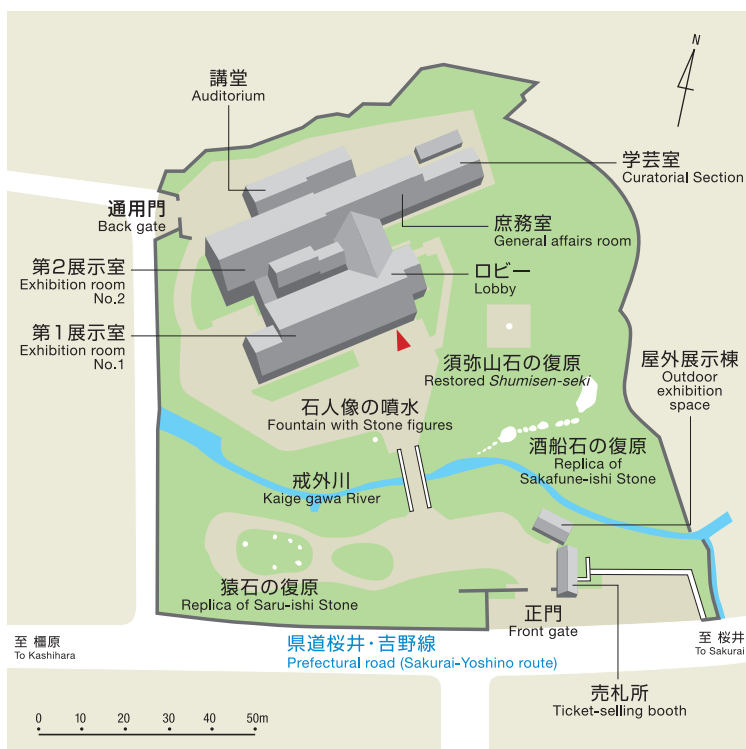

平城宮跡資料館とその周辺 Nara Palace Site Museum and other facilities

平城宮跡資料館と保存科学棟・収蔵庫郡 南東から
Nara Palace Site Museum, Storage facilities

<p>平城宮跡資料館 展示室 講堂 小講堂</p> <p>第3収蔵庫 2階 保存科学室 木器整理室 土器整理室 瓦整理室</p> <p>1階 警備室 保存科学室等</p>	<p>NARA PALACE SITE MUSEUM Exhibition room Auditorium Small auditorium</p> <p>STORAGE No.3 SECOND FLOOR Conservation Science room Wooden implements room Earthenware room Roof tiles room</p> <p>FIRST FLOOR Security room Conservation Science room</p>
---	--

都城発掘調査部 (飛鳥・藤原地区) Department of Imperial Palace Sites Investigations (Asuka/Fujiwara)

634-0025 橿原市木之本町94-1 Tel.0744-24-1122 / Fax.0744-21-6390
94-1, Kinomoto-cho, kashihara City 634-0025 Japan

都城発掘調査部 (飛鳥・藤原地区) 庁舎 北西から
Department of Imperial Palace Sites Investigations (Asuka/Fujiwara)

地階	Basement floor
第3展示室	Exhibition room No.3
書庫	Library
収蔵庫	Storage