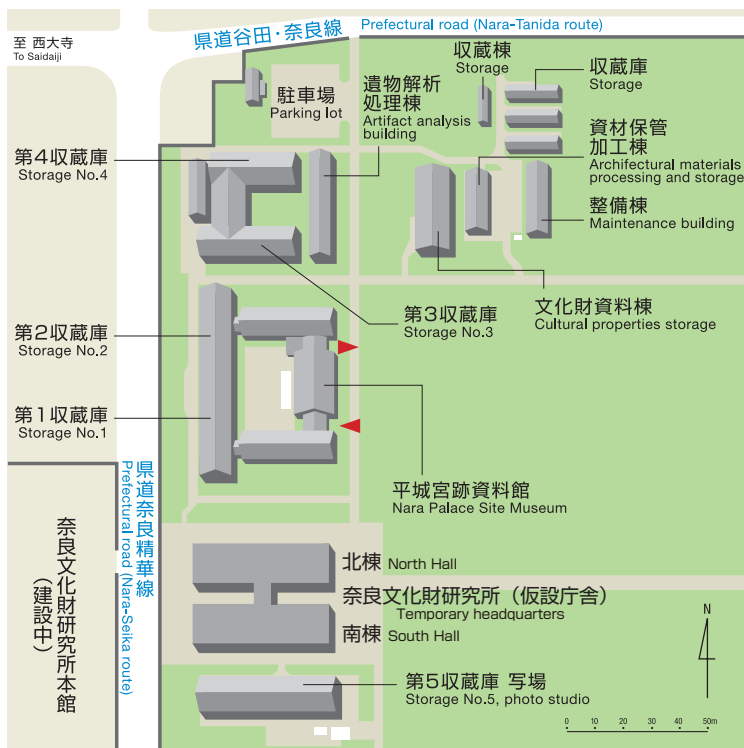

<p>北棟 2階 都城発掘調査部 (平城地区)</p> <p>1階 図書資料室</p> <p>南棟 2階 企画調整部 文化遺産部 埋蔵文化財センター</p> <p>1階 所長室 研究支援推進部</p>	<p>NORTH Hall SECOND FLOOR Department of Imperial Palace Site Investigations (Heijo)</p> <p>FIRST FLOOR Reference room</p> <p>SOUTH Hall SECOND FLOOR Department of Planning&Coordination Department of Cultural Heritage Center for Archaeological Operations</p> <p>FIRST FLOOR Director General's room Department Research Support and Promotion</p>
--	---

平城宮跡資料館とその周辺 Nara Palace Site Museum and other facilities

平城宮跡資料館と保存科学棟・収蔵庫郡 南東から
Nara Palace Site Museum, Storage facilities

<p>平城宮跡資料館 展示室 講堂 小講堂</p> <p>第3収蔵庫 2階 保存科学室 木器整理室 土器整理室 瓦整理室</p> <p>1階 警備室 保存科学室等</p>	<p>NARA PALACE SITE MUSEUM Exhibition room Auditorium Small auditorium</p> <p>STORAGE No.3 SECOND FLOOR Conservation Science room Wooden implements room Earthenware room Roof tiles room</p> <p>FIRST FLOOR Security room Conservation Science room</p>
---	--

地階	Basement floor
第3展示室	Exhibition room No.3
書庫	Library
収蔵庫	Storage