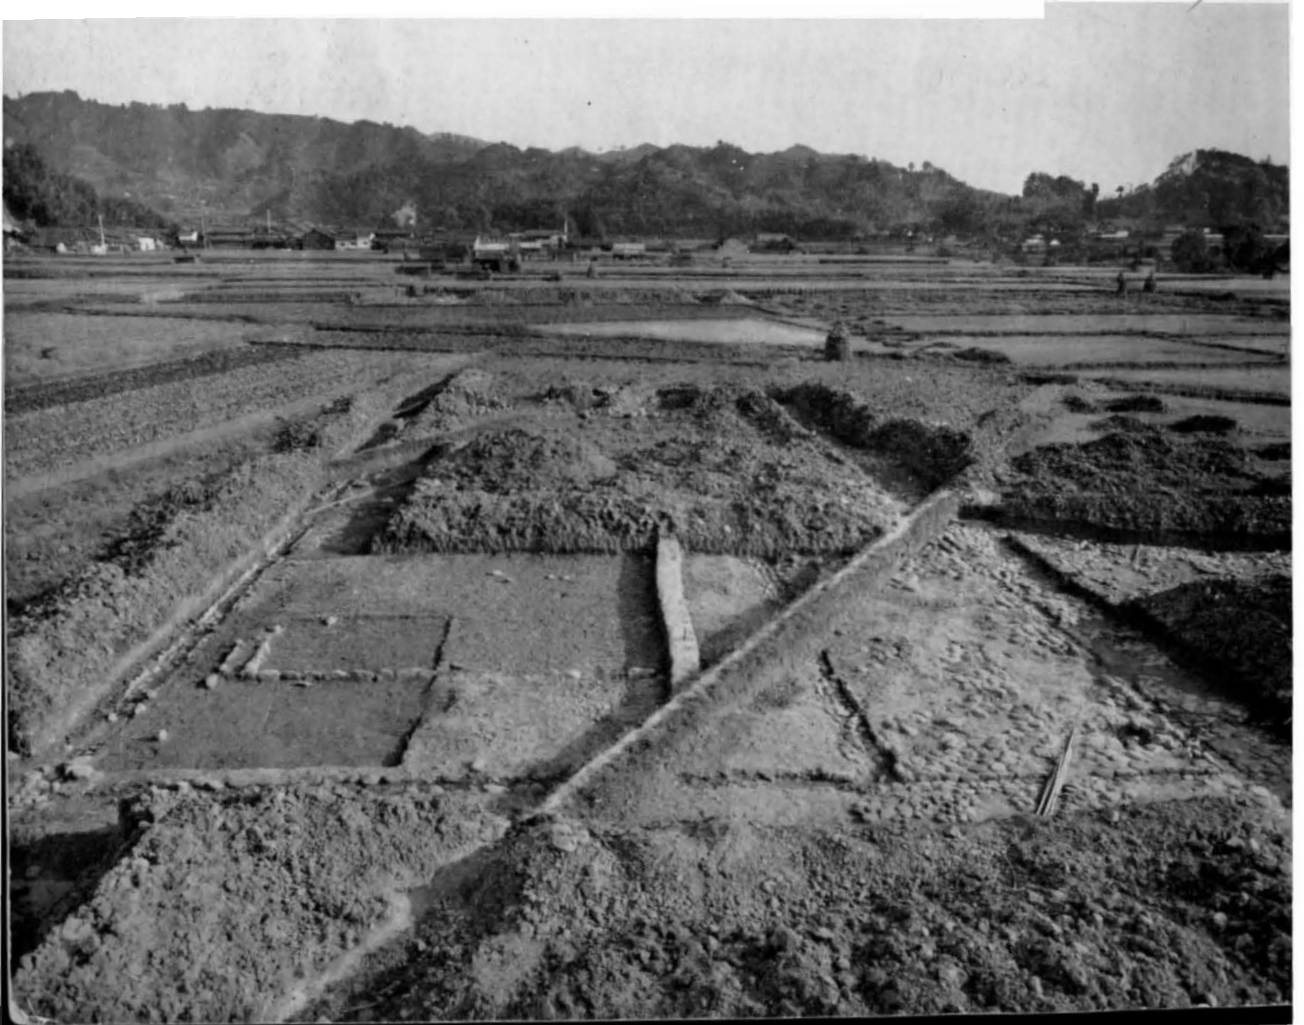

能面「翁」

正福寺  
(海神社伝来)

鏡 一双

手向山神社

抄第十三奥書

興福寺

飛鳥板蓋宮伝承地

北遺構(北より)

平 城 宮 跡

石敷(A)及び掘立柱建物(B) (西より)