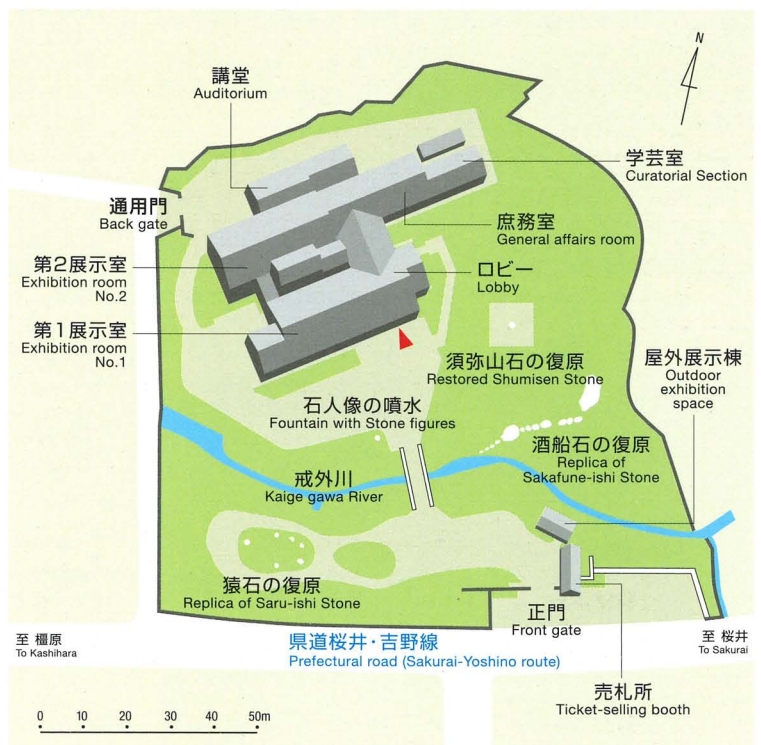

地階	Basement floor
第3展示室	Exhibition room No.3
書庫	Library
収蔵庫	Storage