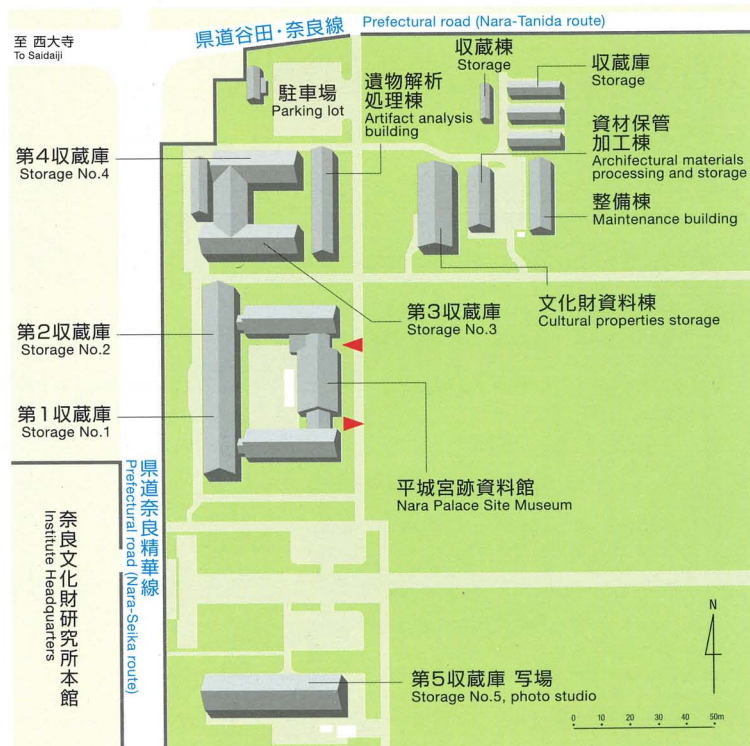

本館	MAIN BUILDING
3階	THIRD FLOOR
企画調整部	Department of Planning&Coordination
文化遺産部	Department of Cultural Heritage
埋蔵文化財センター	Center for Archaeological Operations
2階	SECOND FLOOR
所長室	Director General's room
都城発掘調査部 (平城地区)	Department of Imperial Palace Site Investigations(Heijo)
1階	FIRST FLOOR
研究支援推進部	Department Research Support and Promotion
図書資料室	Reference room

平城宮跡資料館 周辺 Nara Palace Site Museum

平城宮跡資料館と保存科学棟・収蔵庫群 南東から
 Nara Palace Site Museum, Storage facilities

平城宮跡資料館	NARA PALACE SITE MUSEUM
展示室	Exhibition room
講堂	Auditorium
小講堂	Small auditorium
第3収蔵庫	STORAGE No.3
2階	SECOND FLOOR
保存科学室	Conservation Science room
木器整理室	Wooden implements room
土器整理室	Earthenware room
瓦整理室	Roof tiles room
1階	FIRST FLOOR
警備室	Security room
保存科学室など	Conservation Science room

地階	Basement floor
第3展示室	Exhibition room No.3
書庫	Library
収蔵庫	Storage