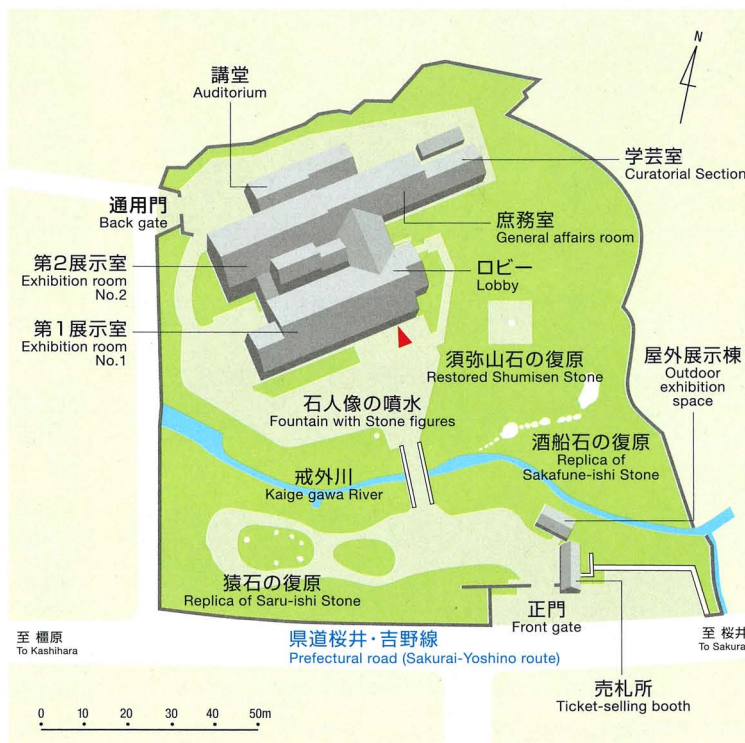

## 平城宮跡資料館 周辺 Nara Palace Site Museum

平城宮跡資料館と保存科学棟・収蔵庫群 南東から  
Nara Palace Site Museum, Storage facilities

平城宮跡資料館	NARA PALACE SITE MUSEUM
展示室	Exhibition room
講堂	Auditorium
小講堂	Small auditorium
<b>第3収蔵庫</b>	<b>STORAGE No.3</b>
<b>2階</b>	<b>SECOND FLOOR</b>
保存科学室	Conservation Science room
木器整理室	Wooden implements room
土器整理室	Earthenware room
瓦整理室	Roof tile room
<b>1階</b>	<b>FIRST FLOOR</b>
警備室	Security room
保存科学室など	Conservation Science room

## 都城発掘調査部(飛鳥・藤原地区) Department of Imperial Palace Sites Investigations(Asuka/Fujiwara)

634-0025 橿原市木之本町94-1 Tel.0744-24-1122 / Fax.0744-21-6390

94-1, Kinomoto-cho, kashihara City 634-0025 Japan

都城発掘調査部(飛鳥・藤原地区)庁舎 北西から  
Department of Imperial Palace Sites Investigations(Asuka/Fujiwara)

地階

第3展示室  
書庫  
収蔵庫

Basement floor

Exhibition room No.3  
Library  
Storage