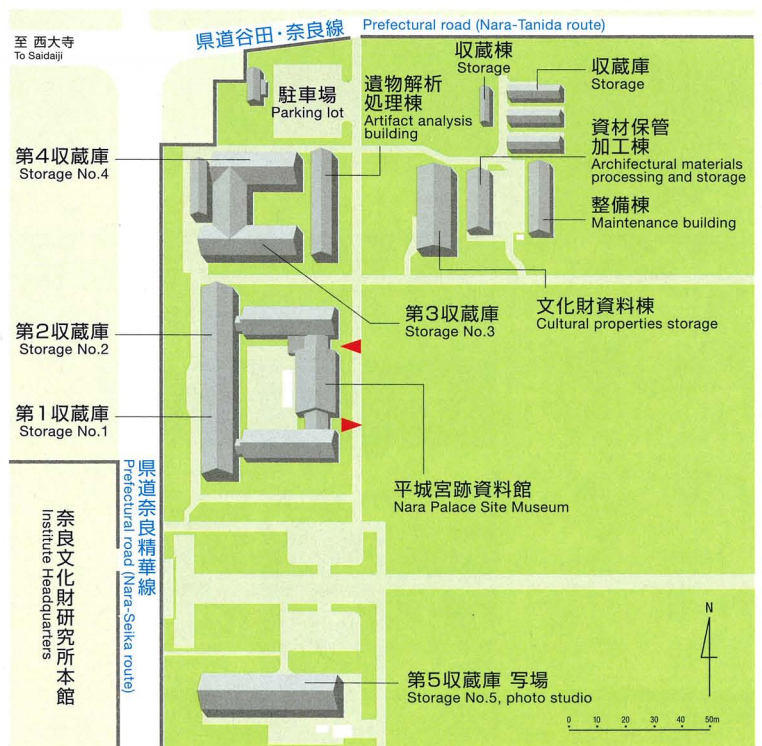

本館	MAIN BUILDING
<b>3階</b>	<b>THIRD FLOOR</b>
企画調整部	Department of Planning&Coordination
文化遺産部	Department of Cultural Heritage
埋蔵文化財センター	Center for Archaeological Operations
<b>2階</b>	<b>SECOND FLOOR</b>
所長室	Director General's room
都城発掘調査部 (平城地区)	Department of Imperial Palace Site Investigations (Heijo)
<b>1階</b>	<b>FIRST FLOOR</b>
管理部	Administration Office
図書資料室	Reference room

## 平城宮跡資料館 周辺 Nara Palace Site Museum

平城宮跡資料館と保存科学棟・収蔵庫群 南東から  
Nara Palace Site Museum, Storage facilities

平城宮跡資料館	NARA PALACE SITE MUSEUM
展示室	Exhibition room
講堂	Auditorium
小講堂	Small auditorium
<b>第3収蔵庫</b>	<b>STORAGE No.3</b>
<b>2階</b>	<b>SECOND FLOOR</b>
保存科学室	Conservation Science room
木器整理室	Wooden implements room
土器整理室	Earthenware room
瓦整理室	Roof tile room
<b>1階</b>	<b>FIRST FLOOR</b>
警備室	Security room
保存科学室など	Conservation Science room

地階

第3展示室  
書庫  
収蔵庫

Basement floor

Exhibition room No.3  
Library  
Storage