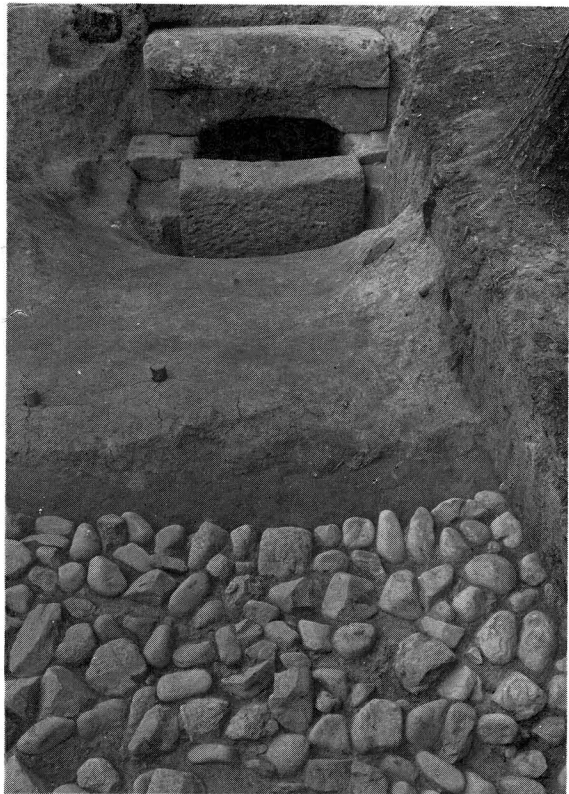

図版2 石のカラト古墳 全景

1 調査前 南から

78SC
302
707

2 全景 南西から

78SC
306

← 79-c-1277

図版4 石のカラト古墳

78 SC 3/8

1 石室と葺石

2 墳丘南西隅
水みち

-SC-321

1 墳丘西側の葺石と
バラス敷

2 墳丘西側斜面の葺石

78-C-2143~2144

78-C-214

78SC 316 1 墓道調査後 南から