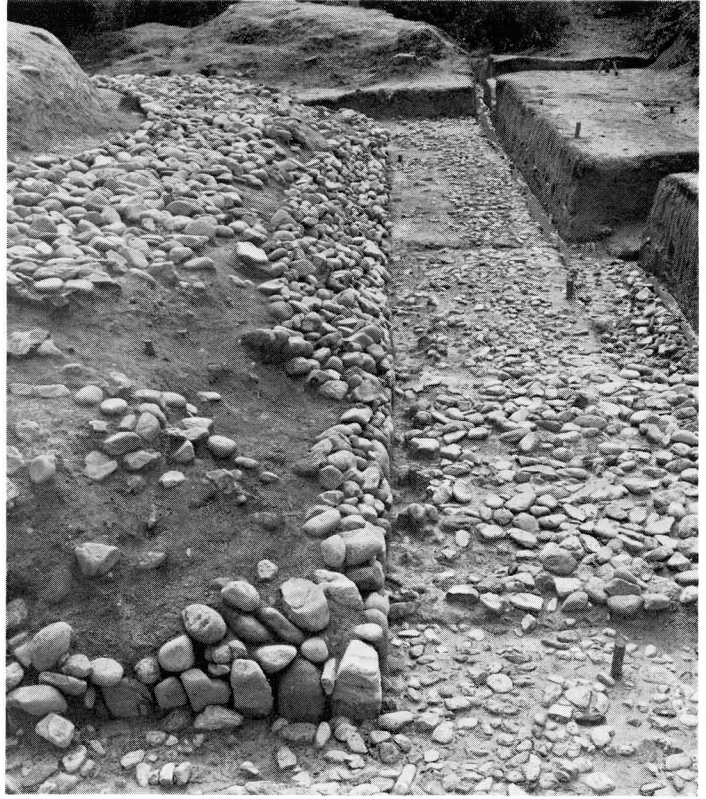

図版2 石のカラト古墳 全景

1 調査前 南から

78SC
302
707

2 全景 南西から

78SC
306

← 79-c-1277

図版4 石のカラト古墳

78 SC 3/8

1 石室と葺石

2 墳丘南西隅
水みち

-SC-321

1 墳丘西側の葺石と
バラス敷

2 墳丘西側斜面の葺石

78-C-2143~2144

78-C-214

78SC 316 1 墓道調査後 南から